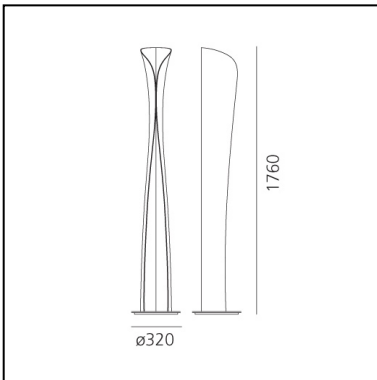

## LUMINAIRE

- Watt: **230W + 20W**
- Voltage: **220V-240V**

## DIMENSIONS

- Height: **cm 174**
- Diameter: **cm 32**
- Impact Resistance: **N/D**
- Glow Wire Test: **N/A°**